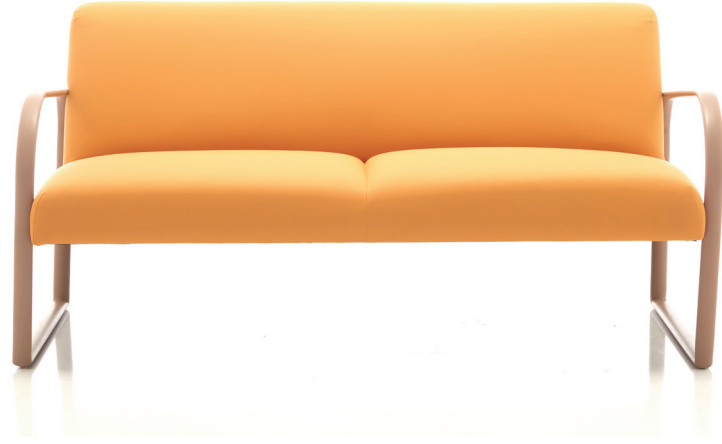

TROYA, tekli, ikili ve sandalye seçenekleri bulunuyor. Geniş oturumu ve ergonomik yapısı ile bekleme alanları ve ofislerinize renk katacak. tercih ediliyor.

TROYA comes in single, double and chair options. It will add color to your waiting areas and offices with its wide seating and ergonomic structure.

TR02