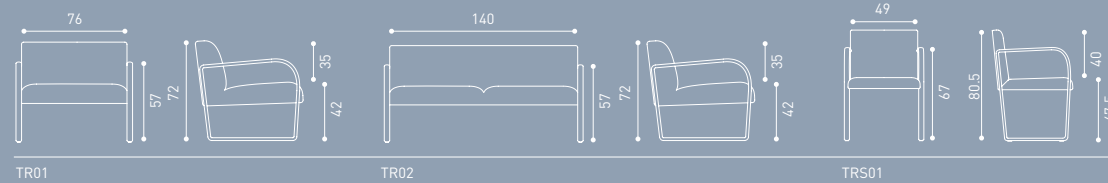

TROYA comes in single, double and chair options. It will add color to your waiting areas and offices with its wide seating and ergonomic structure.

TR02

TR01

TRS01

TR02

TROYA

İsmi çapraz ayak yapısından alan Krosa'dan kanepeler rahatlığı! Geniş ofislerde ve bekleme alanlarında tasarımı ve rahatlığı ile ön plana çıkıyor.