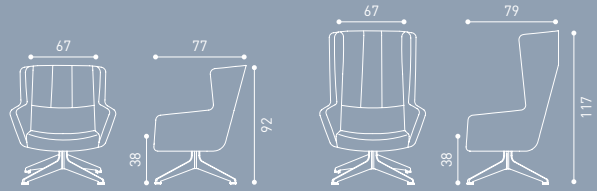

KND 122

KND PF01

KND 85A

KND 122

KND PF01

KND 85

KND 122

TROYA, tekli, ikili ve sandalye seçenekleri bulunuyor. Geniş oturumu ve ergonomik yapısı ile bekleme alanları ve ofislerinize renk katacak. tercih ediliyor.

TROYA comes in single, double and chair options. It will add color to your waiting areas and offices with its wide seating and ergonomic structure.

TR02

TR01

TRS01

TR02

TROYA

İsmi çapraz ayak yapısından alan Krosa'dan kanepeler rahatlığı! Geniş ofislerde ve bekleme alanlarında tasarımı ve rahatlığı ile ön plana çıkıyor.