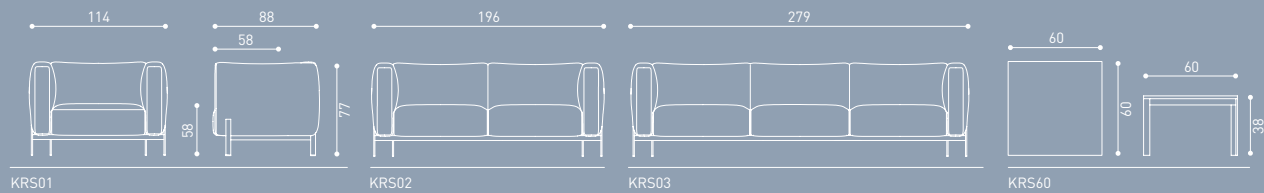

Sofa comfort from Krosa, which takes its name from its crossed leg structure! It stands out with its design and comfort in large offices and waiting areas.

KRS03

KRS03

KRS01

KRS02

Dian ürün ailesi, ofisinize rahatlık ve şıklığı getiriyor. Kol ve sırt detaylarıyla bütünlük sağlayan bu kanepeler, lama ayaklarıyla modern bir dokunuş katıyor. Ofis ortamlarında ev konforunu arayanlar için ideal bir tercih. Dian ile konfor ve estetik mükemmel bir denge içinde buluşuyor.