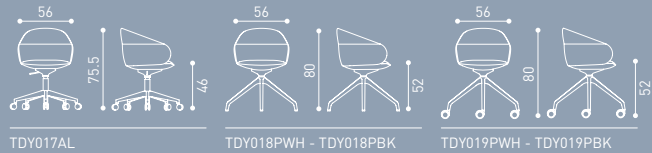

Teddy ailesi sıcak bir kucaklama hissi sağlamak için tasarlandı. İkonik sırt detayı rahatlığınız için belinizi sararken üst açısıyla ergonomik duruşunuz için mükemmel destek sağlar.

Teddy family is designed to provide a soft embrace. The backrest split into two levels with an iconic detail. The bottom level gives support and wraps around for full comfort, while the top level creates a perfect degree for your posture.