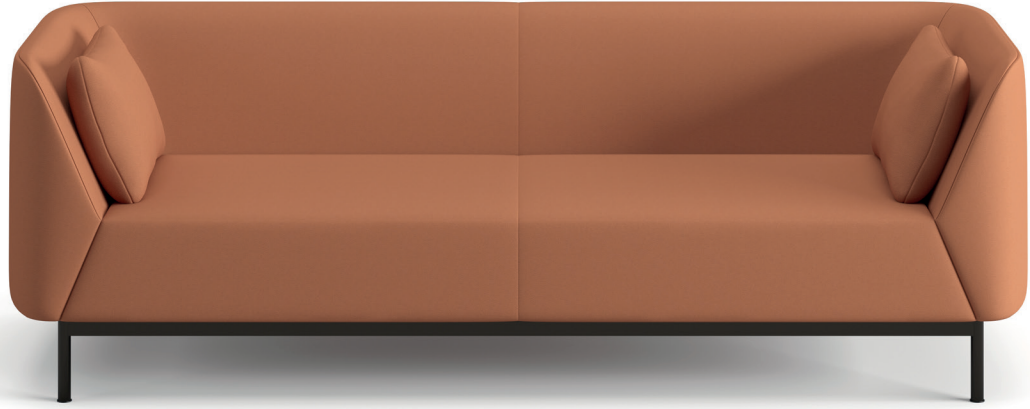

ODDA ürün ailesi, üçgen formundaki kolları, rahat oturumu ve minimalist tasarımıyla öne çıkıyor. Ofis grubu için özel olarak tasarlanan bu kanepe, zarif çizgileriyle modern çalışma ortamlarına şıklık katıyor. Fonksiyonellik ve estetiği bir araya getiren ODDA, çalışma hayatınız daha konforlu ve verimli kılmak için ideal bir seçenek.

ODD025

ODDA product family stands out with its triangular arms, comfortable seating, and minimalist design. Specifically designed for office settings, this sofa adds elegance to modern workspaces with its sleek lines. Combining functionality and aesthetics, ODDA is an ideal choice to make your workdays more comfortable and productive.